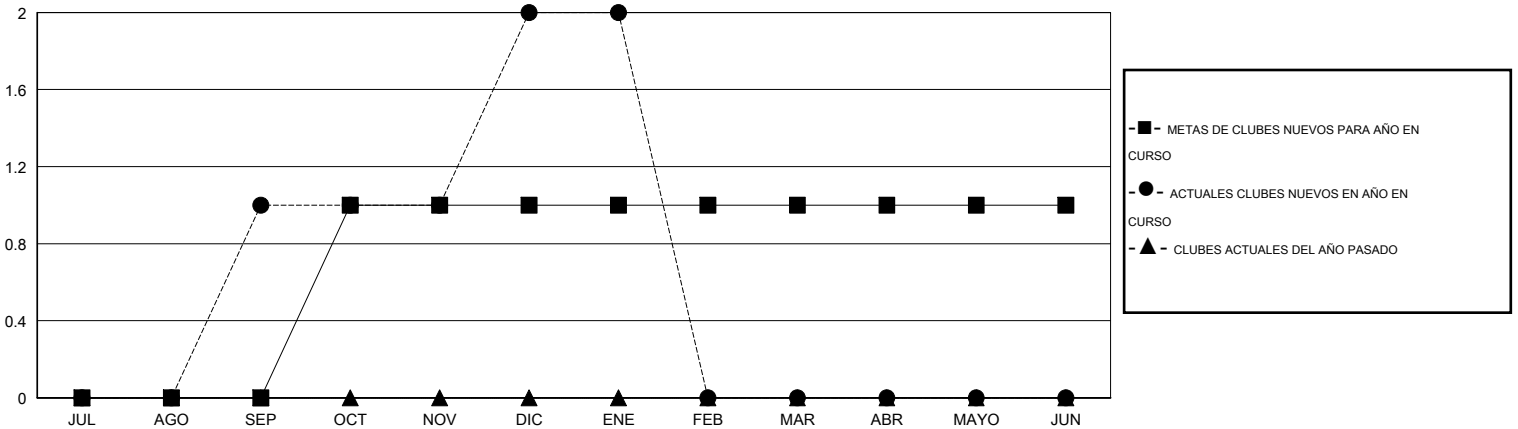

# MONTHLY MEMBERSHIP PROGRESS REPORT

District J 2

Results as of: 2/17/2014 11:17:44AM

GMT: Pedro Marrello

UBICACIÓN URUGUAY

GMT DE AE 3

Clubes					socios				
RESULTADOS DE 2013-2014					RESULTADOS DE 2013-2014				
TRIMESTRE	META DE CLUBES NUEVOS	ACTUALES NUEVOS CLUBES	BAJAS ACTUALES DE CLUBES	ACTUAL GANANCIA/ PÉRDIDA NETA	TRIMESTRE	META DE SOCIOS NUEVOS	ACTUALES NUEVOS SOCIOS	BAJAS ACTUALES DE SOCIOS	ACTUAL GANANCIA/ PÉRDIDA NETA
JUL/AGO/SEP	0	1	0	1	JUL/AGO/SEP	3	31	21	10
OCT/NOV/DIC	1	1	2	-1	OCT/NOV/DIC	14	27	38	-11
ENE/FEB/MAR	0	0	0	0	ENE/FEB/MAR	2	0	1	-1
ABR/MAYO/JUN	0	0	0	0	ABR/MAYO/JUN	5	0	0	0

METAS Y CIFRA ACUMULATIVA DE CLUBES NUEVOS

METAS Y CIFRA ACUMULATIVA DE SOCIOS

CLUBES DADOS DE BAJA: 2

SOCIOS DADOS DE BAJA

FALLECIDOS	4
CLUB CANCELADO	6
OTRO	50
<b>TOTAL</b>	<b>60</b>

8 CLUBS OF 37 AÑADIERON 1 O MÁS SOCIOS NUEVOS