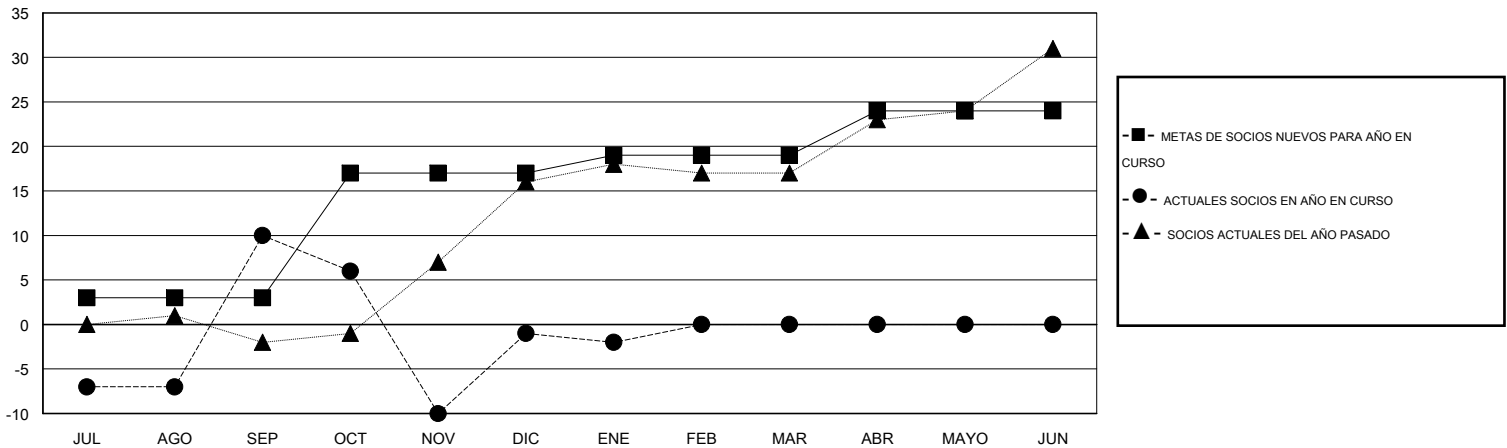

# MONTHLY MEMBERSHIP PROGRESS REPORT

District J 2

Results as of: 2/17/2014 11:17:44AM

GMT: Pedro Marrello

UBICACIÓN URUGUAY

GMT DE AE 3

Clubes					socios				
RESULTADOS DE 2013-2014					RESULTADOS DE 2013-2014				
TRIMESTRE	META DE CLUBES NUEVOS	ACTUALES NUEVOS CLUBES	BAJAS ACTUALES DE CLUBES	ACTUAL GANANCIA/ PÉRDIDA NETA	TRIMESTRE	META DE SOCIOS NUEVOS	ACTUALES NUEVOS SOCIOS	BAJAS ACTUALES DE SOCIOS	ACTUAL GANANCIA/ PÉRDIDA NETA
JUL/AGO/SEP	0	1	0	1	JUL/AGO/SEP	3	31	21	10
OCT/NOV/DIC	1	1	2	-1	OCT/NOV/DIC	14	27	38	-11
ENE/FEB/MAR	0	0	0	0	ENE/FEB/MAR	2	0	1	-1
ABR/MAYO/JUN	0	0	0	0	ABR/MAYO/JUN	5	0	0	0

METAS Y CIFRA ACUMULATIVA DE CLUBES NUEVOS

METAS Y CIFRA ACUMULATIVA DE SOCIOS

CLUBES DADOS DE BAJA: 2

SOCIOS DADOS DE BAJA

FALLECIDOS	4
CLUB CANCELADO	6
OTRO	50
<b>TOTAL</b>	<b>60</b>

8 CLUBS OF 37 AÑADIERON 1 O MÁS SOCIOS NUEVOS